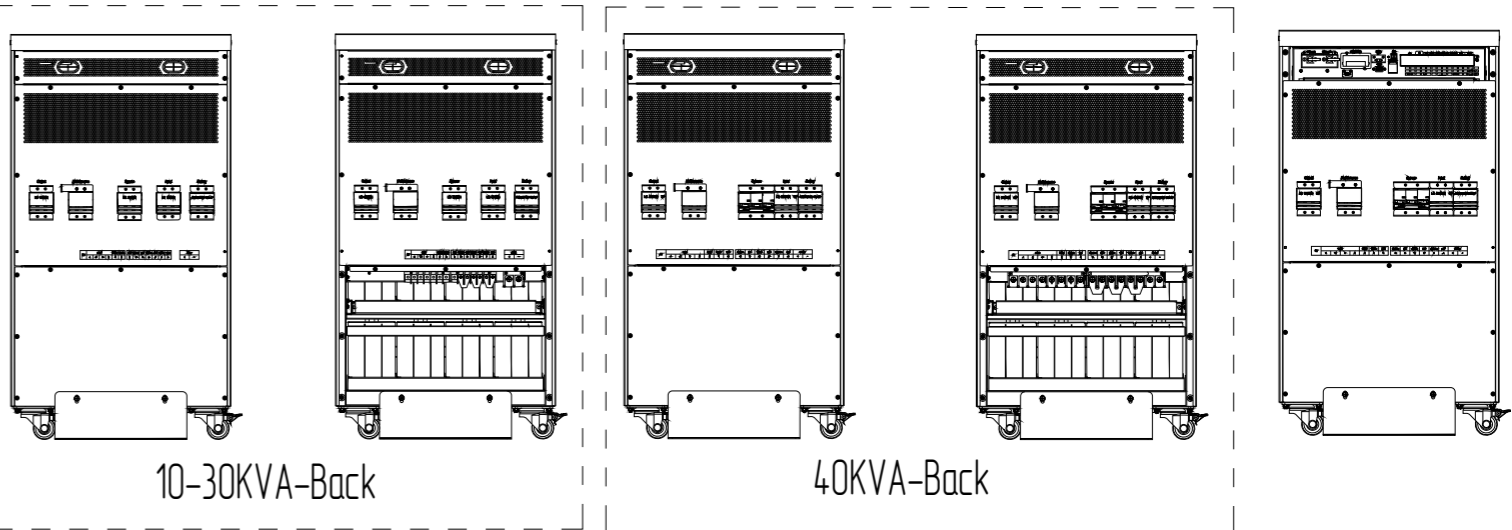

501

921

865

10-30KVA-Back

40KVA-Back

| | | | | | | | |
|----------|------|----------|-------|------|-----------------------------------------------------------|--------|---------|
| | | | | | СТМН.FR1523.000 | | |
| | | | | | Источник бесперебойного питания ФОРА 3115 (FO15321) | | |
| Изм. | Лист | № докум. | Подп. | Дата | Лит. | Масса | Масштаб |
| Разраб. | | | | | | | |
| Проб. | | | | | | | |
| Т.контр. | | | | | Лист | Листов | 1 |
| Н.контр. | | | | | | | |
| Утв. | | | | | | | |